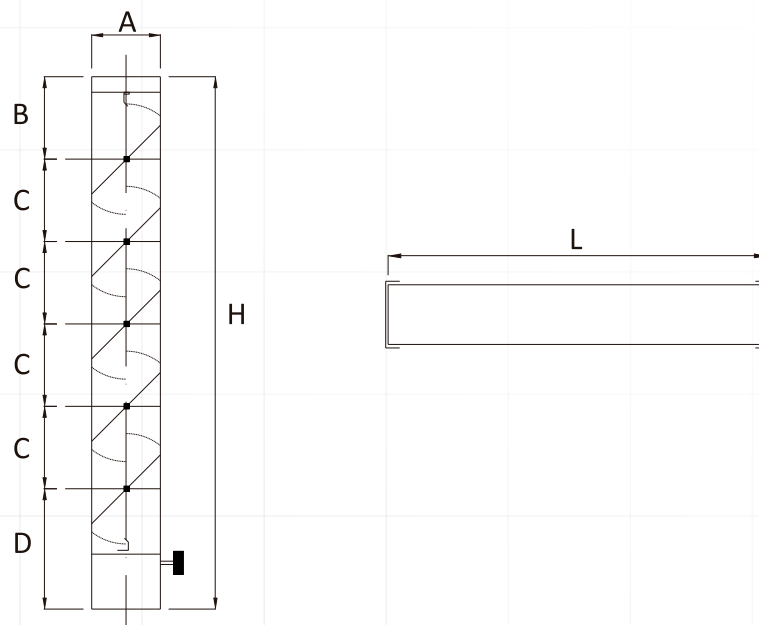

CREDIBILIDADE

A **IVI** dispõe de profissionais capacitados e treinados para oferecer a seus clientes toda a assistência para que haja plena satisfação, em todas as fases do projeto: no estudo da melhor custo benefício; na rápida resposta as solicitações, na execução eficiente e responsável, na qualidade dos materiais fornecidos e nos testes de finalização.

Todas as etapas são rigorosamente executadas e inspecionadas para garantir melhor qualidade do sistema.

ESPECIFICAÇÕES

As Venezianas Móveis **IVI** podem ser fabricadas nos seguintes materiais:

- Alumínio
- Aço Galvanizado
- Aço Pintado
- Aço Zincoalumínio

DETALHE

Denominação	A	B	C	D	L(máx.)	H(máx.)
VAM 125	125	Variável	150	Variável	1100	1500

www.ivi-ventilacao.com.br / ivi@ivi-ventilacao.com.br

Endereço Comercial, Administrativo:

Av. 18 nº 1114 - Santa Cruz

Cep: 13500-490 - Rio Claro - SP

PABX: (19) 3525.6112 / 3524.7785 / 3534.5681 / 3525.7252

Fábrica:

Av. Refrata nº 2 - Distrito Industrial

Cep: 13537-000 - Ipeúna - SP

Telefones: (19) 3576.1254 / 3576.1348